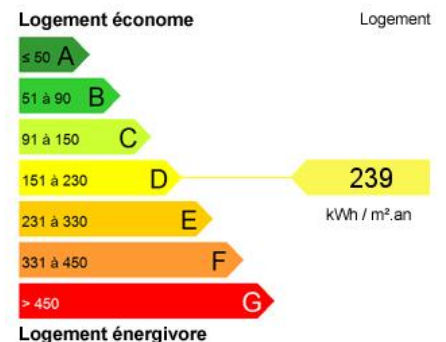

DIAGNOSTICS ENERGETIQUES

DPE