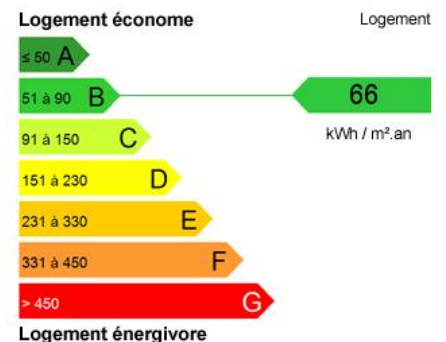

DIAGNOSTICS ENERGETIQUES

DPE