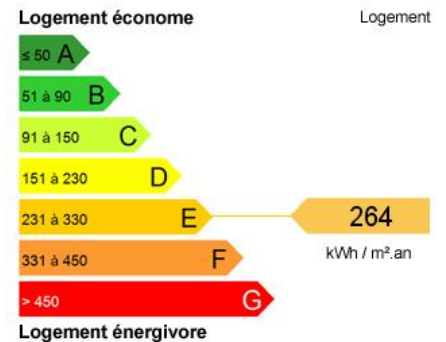

DIAGNOSTICS ENERGETIQUES

DPE