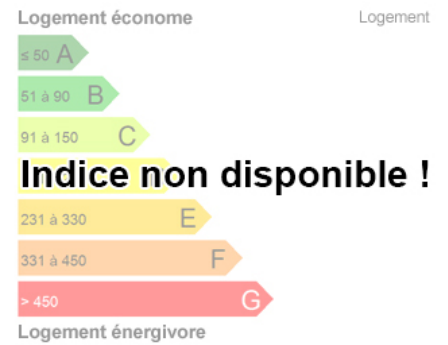

DIAGNOSTICS ENERGETIQUES

DPE