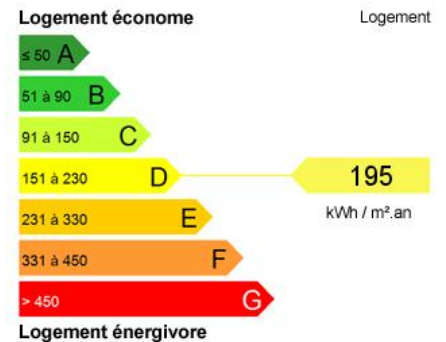

DIAGNOSTICS ENERGETIQUES

DPE